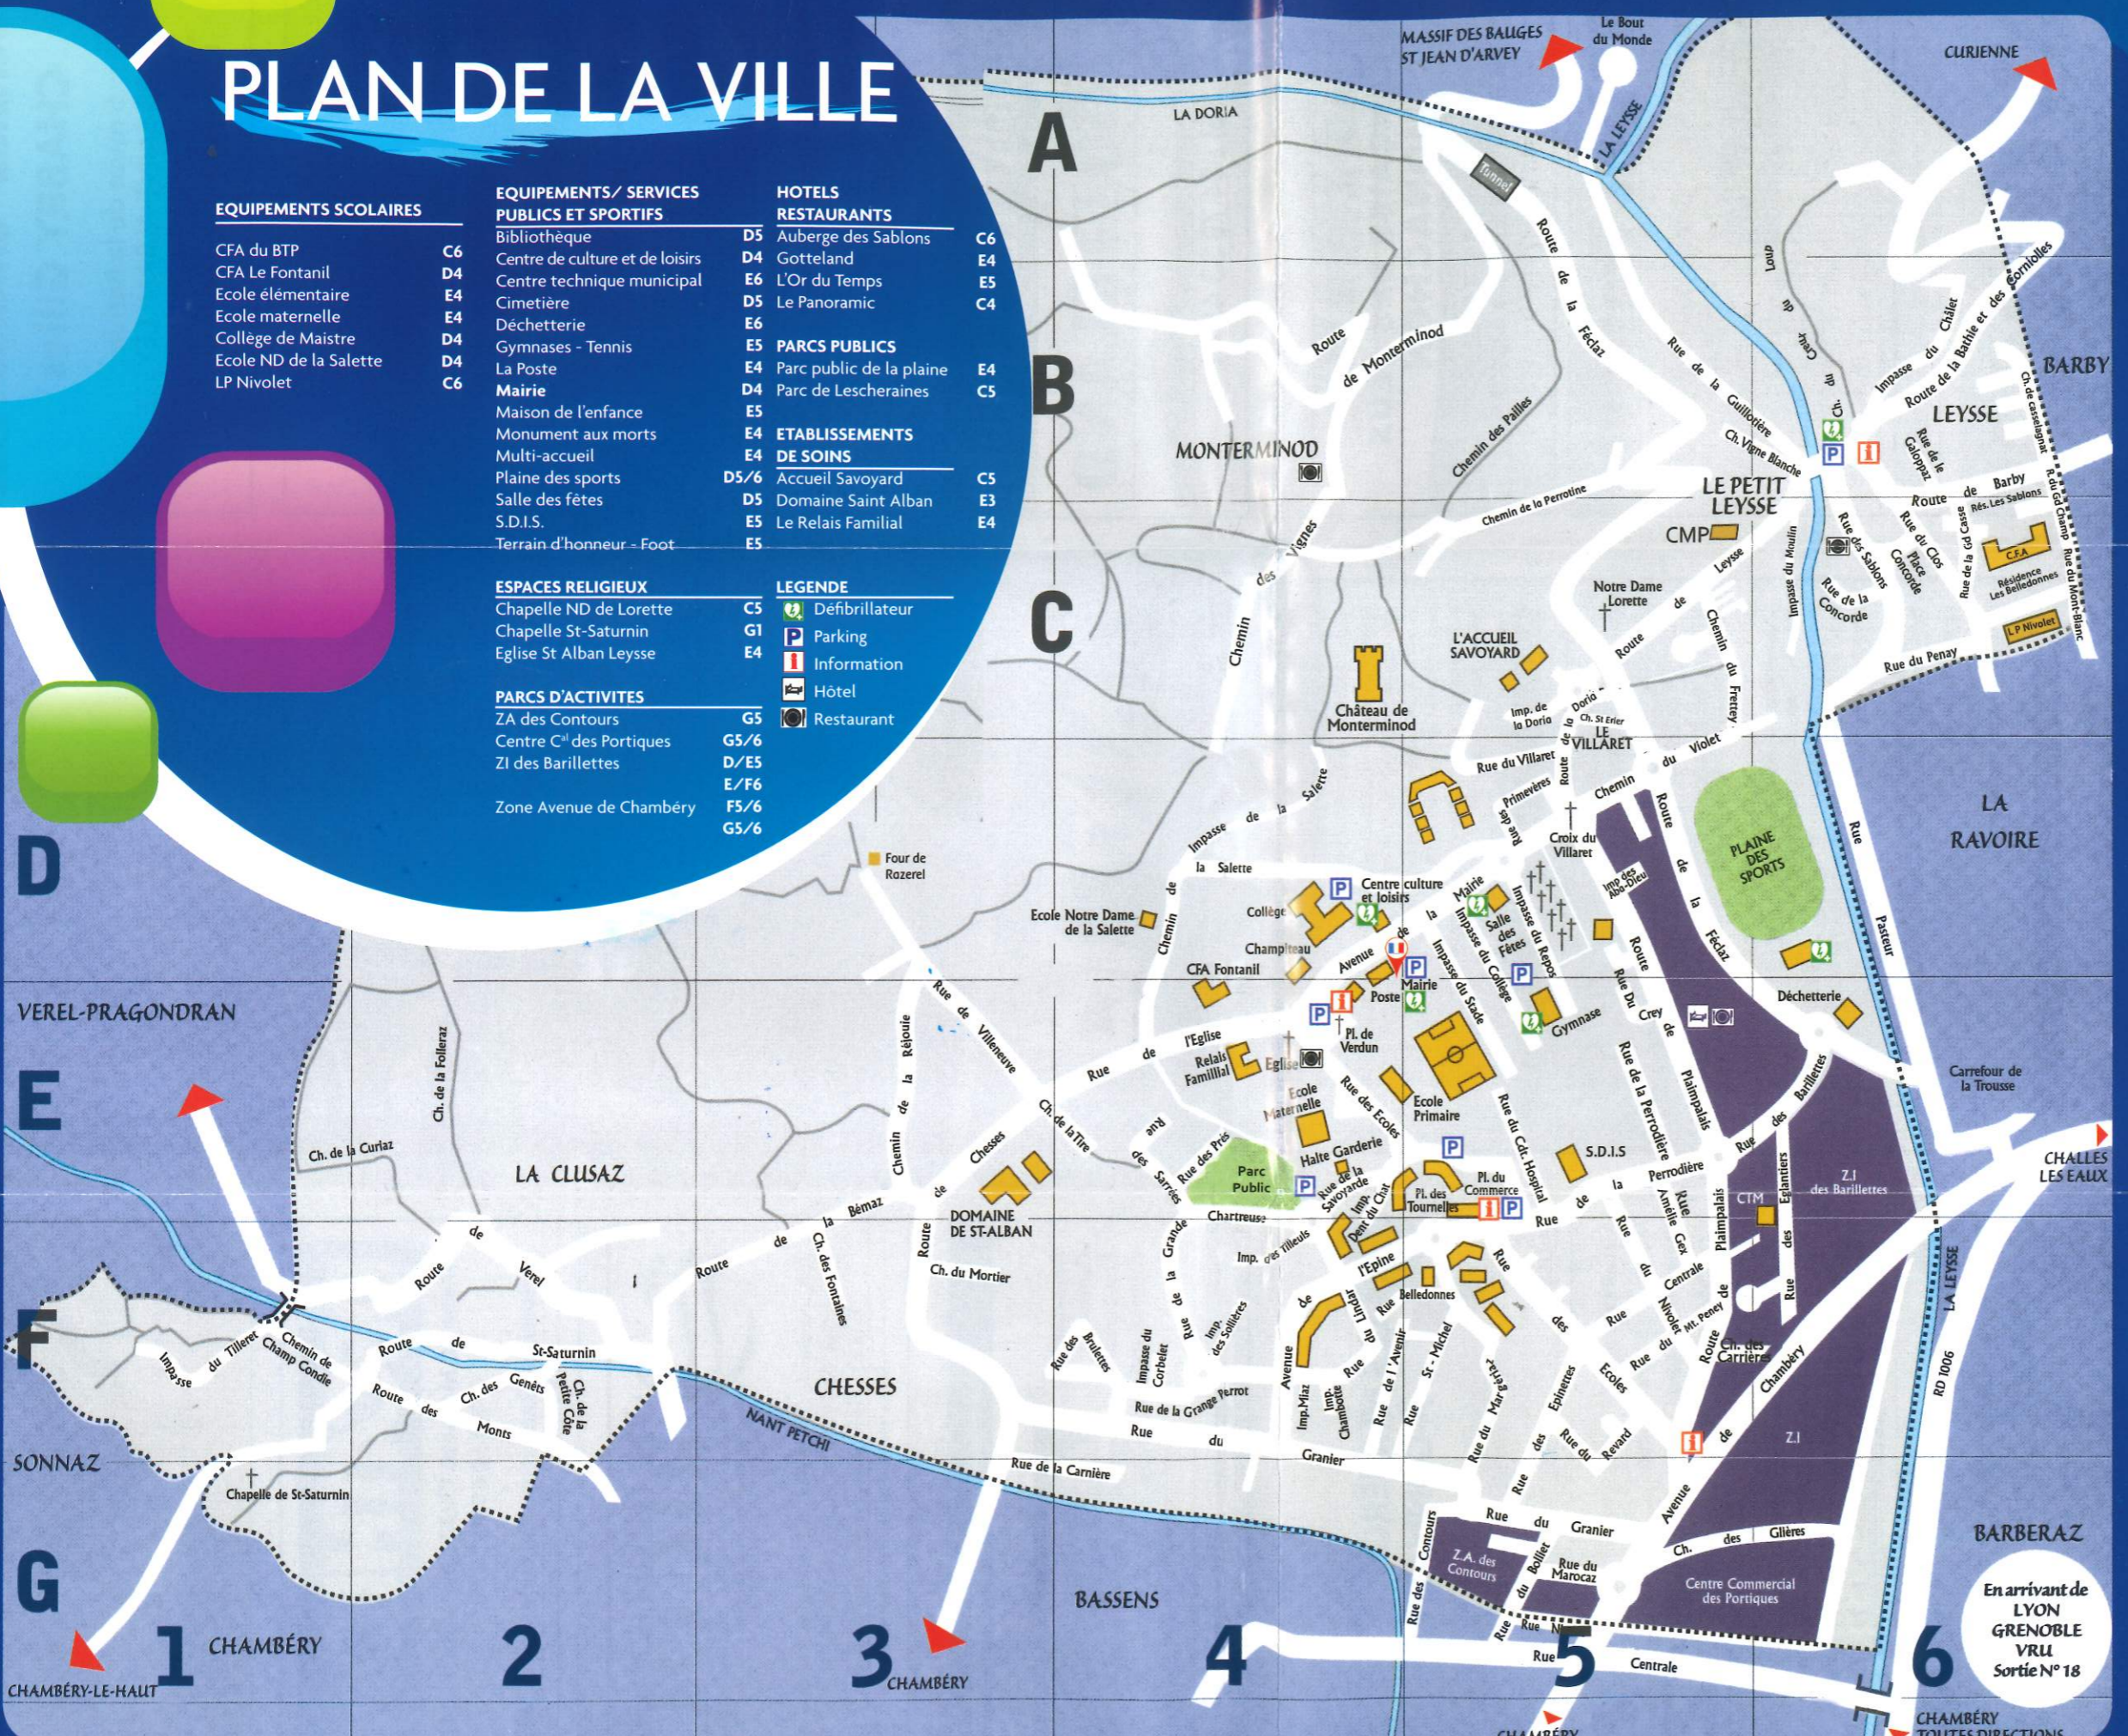

PLAN DE LA VILLE

EQUIPEMENTS SCOLAIRES

CFA du BTP
CFA Le Fontanil
Ecole élémentaire
Ecole maternelle
Collège de Maistre
Ecole ND de la Salette
LP Nivolet

C6
D4
E4
E4
D4
D4
C6

EQUIPEMENTS/ SERVICES PUBLICS ET SPORTIFS

Bibliothèque
Centre de culture et de loisirs
Centre technique municipal
Cimetière
Déchetterie
Gymnases - Tennis
La Poste
Mairie
Maison de l'enfance
Monument aux morts
Multi-accueil
Plaine des sports
Salle des fêtes
S.D.I.S.
Terrain d'honneur - Foot

C6
E4
E4
E4
E4
E4
D4
E5
E4
E4
E4
E4
E5
E5

HOTELS RESTAURANTS

Auberge des Sablons
Gotteland
L'Or du Temps
Le Panoramique
PARCS PUBLICS
Parc public de la plaine
Parc de Lescheraines
ETABLISSEMENTS DE SOINS
Accueil Savoyard
Domaine Saint Alban
Le Relais Familial

C6
E4
E5
C4
E4
E4
C5
C5
E3
E4

ESPACES RELIGIEUX

Chapelle ND de Lorette
Chapelle St-Saturnin
Eglise St Alban Leysse

LEGENDE

Defibrillateur
Parking
Information
Hôtel
Restaurant

PARCS D'ACTIVITES

ZA des Contours
Centre C³ des Portiques
ZI des Barillettes
Zone Avenue de Chambéry

G5
G5/6
D/E5
E/F6
F5/6
G5/6

- D5 Aba-Dieu (impasse des)
- E5-F5 Amélie GEX (rue)
- F4 Avenir (rue de l')
- B6-C6 Barby (route de)
- E5-E6 Barillettes (rue des)
- B6 Bathie et des Corniolles (route de la)
- F5 Belledonnes (rue des)
- F3 Bémaz (route de la)
- G5 Bolliet (rue de)
- F4 Brûlottes (rue des)
- G3-G4 Carnière (rue de la)
- E5 Carrières (chemin des)
- B6 Casselagnat (chemin de)
- F5 Centrale (rue)
- B6 Chalet (impasse du)
- F5-F6-G5 Chambéry (avenue de)
- F4 Chambotte (impasse de la)
- F1 Champ Condie (chemin de)
- E3-F3 Chesses (route de)
- C6 Clos (rue du)
- D5 Collège (impasse du)
- E5 Commerce (place du)
- C6 Concorde (place de la)
- C6 Concorde (rue de la)
- G5 Contours - ZA (rue des)
- F4 Corbelet (impasse du)
- A6 Creux du Loup (chemin du)
- E5 Crey (rue du)
- E1-E2 Curiaz (chemin de la)
- E4 Dent du Chat (impasse de la)
- C5 Doria (route de la)
- C5 Doria (impasse de la)
- E4-E5-F5 Ecole (rue des)
- E6-F6 Eglantiers (rue des)
- E4 Eglise (rue de l')
- F4 Epine (avenue de l')
- F5 Epinettes (rue des)
- B5-C5-D5 Féclaz (route de la)
- E2 Folleraz (chemin de la)
- F3 Fontaines (chemin des)
- C5 Frettoy (chemin du)
- B6 Galoppaz (rue de la)
- (F2) Genêts (chemin des)
- G5 Glières (chemin des)
- F4-G5 Granier (rue du)
- F4 Grange Perrot (rue de la)
- C6 Grande Casse (rue de la)
- C6 Grand Champ (rue du)
- E4-F4 Grande Chartreuse (rue de la)
- B5 Guillotière (rue de la)
- E5 L'hospital (rue du cdt J.)
- C5 Leysse (route de)
- F4 Lindar (rue du)
- D4-D5 Mairie (avenue de la)
- G5 Margéziat (rue du)
- F5 Marocaz (rue du)
- F4 Miaz (impasse de la)
- B4-B5 Monterminod (route de)
- F2 Monts (route des)
- F3 Mortier (chemin du)
- C6 Moulin (impasse du)
- C6 Mont-Blanc (rue du)
- F5 Mont-Peney (rue du)
- F5 Nivolet (rue du)
- C6 Penay (rue du)
- E5 Perrodière (rue de la)
- B5-C5 Perrotine (chemin de la)
- F2 Petite Côte (chemin de la)
- D5-E5-F5 Plaimpalais (route de)
- E4 Prés (rue des)
- D5 Primevères (rue des)
- E3 Réjouie (chemin de la)
- D5 Repos (impasse du)
- F5 Revard (rue du)
- C6 Sablons (rue des)
- F1-F2 Saint-Saturnin (route de)
- F5 Saint-Michel (rue)
- D4-E4 Salette (chemin de la)
- D4 Salette (impasse de la)
- E4 Sarrées (rue des)
- E4 Savoyarde (rue de la)
- F4 Sollières (impasse)
- C5 St-Erier (chemin de)
- D5-E5 Stade (impasse du)
- F1 Tilleret (impasse du)
- F4 Tilleuls (impasse des)
- E4 Tire (chemin de la)
- E5 Tournelles (place des)
- E4 Verdun (place de)
- F2 Verel (route de)
- B5 Vigne Blanche (chemin de la)
- B4-C4 Vignes (chemin des)
- D5 Villaret (rue du)
- E3 Villeneuve (chemin de)
- D5 Violet (chemin du)

En arrivant de
LYON
GRENOBLE
VRL
Sortie N° 18